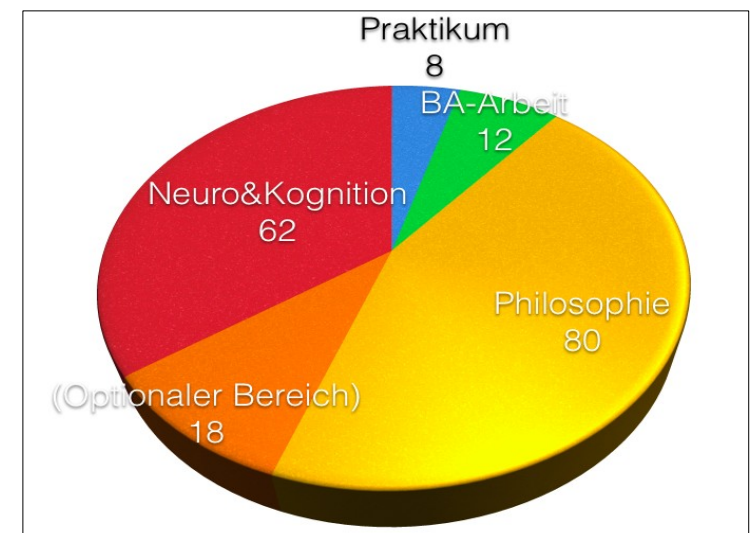

Studienprogramm

Das BA-PNK Studienprogramm umfasst 180CP (Credit Points)

1CP ≈ 30 Arbeitsstunden

180CP ≈ 5400 Arbeitsstunden

≈ 3 Jahre (40h/Woche bei 6 Wochen Urlaub)

 **Studieren ist ein Vollzeitjob!**

Das Studienprogramm ist unterteilt in **Bereiche**

Philosophischer Bereich (80CP)

6 Pflichtmodule (5x „Basis“, 1x „Vertiefung“)

5 Wahlpflichtmodule (aus 6 Wahlmöglichkeiten)

Neuro- und Kognitionswissenschaftlicher Bereich (62CP):

6 Pflichtmodule

2 Wahlpflichtmodule (aus 3 Wahlmöglichkeiten)

Optionaler Bereich (18CP)

Praktikum (8CP)

Bachelorarbeit (12CP)

P- und NK-Bereiche sind unterteilt in **Module**

Philosophischer Bereich

PL – Einf. Philosophie und Logik

TP – Theoretische Philosophie

PP – Praktische Philosophie